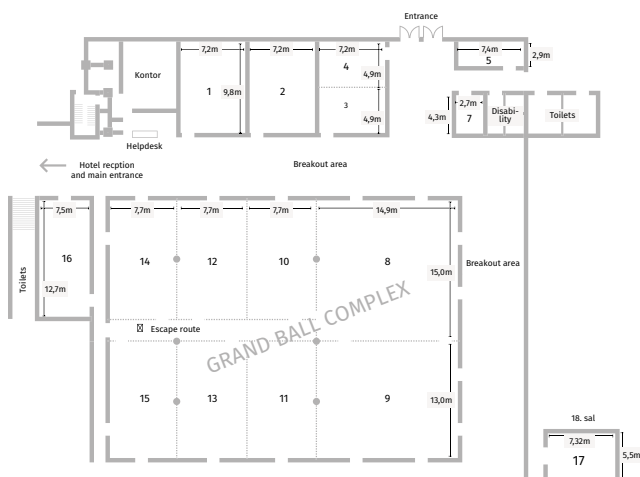

No/name	Daylight	m ²	Boardroom	U-shape	Classroom	Cabaret	Theatre	Islands
1 / Christian	Yes	70	28	26	40	32	60	30
2 / Frederik	Yes	70	28	26	40	32	60	30
3 / Margrethe 1	No	28	10	–	12	8	20	–
4 / Margrethe 2	Yes	28	14	–	18	8	30	–
Margrethe 1+2	Yes	70	28	26	40	32	60	30
5 / Hamlet	Yes	21	12	–	–	–	16	–
7 / Kastellet	No	11	6	–	–	–	–	–
8 / Grand Ball	No	223	36	52	140	96	210	120
9 / Amalienborg	No	193	36	50	126	72	180	96
10 - 15*	No	100	32	34	70	48	88	36
16 / Børsen	No	72	30	34	48	24	70	36
Grand ball complex	No	1064	–	–	686	456	1100	–

*Applicable to all six rooms.